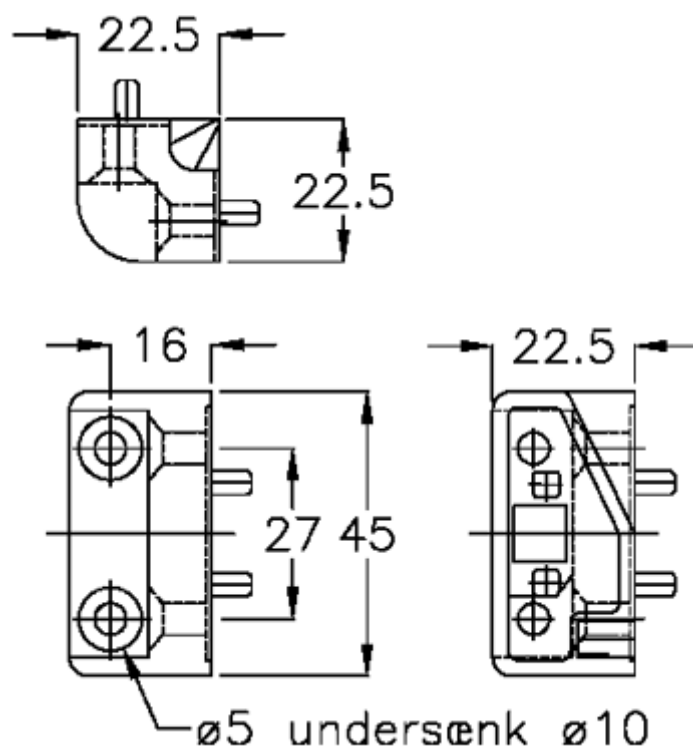

Varenummer: 0581421017
Beskrivelse: Hepco MCS hjørnesamling 1-242-1017 S
str 22,5x22,5

Mål

Størrelse = 22,5x22,5

Vægt (kg) = 0.08